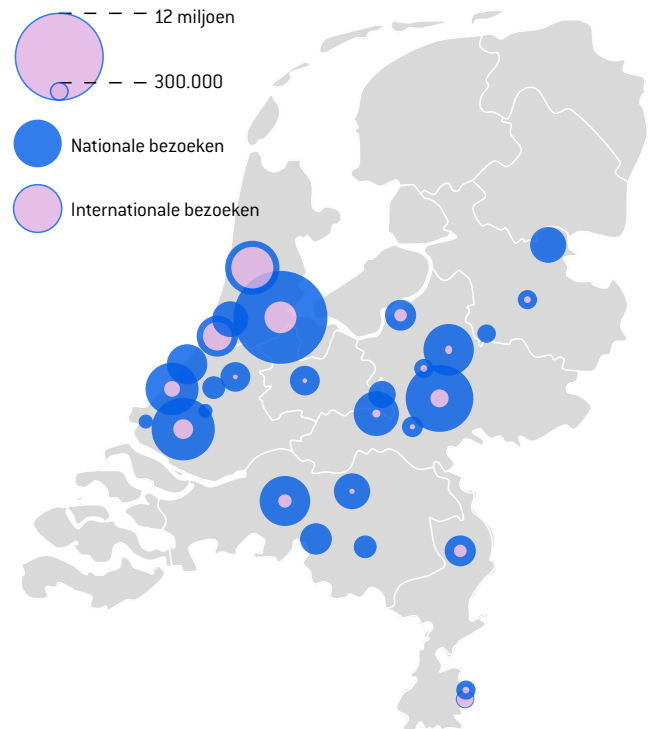

Spreading nationale en internationale bezoeken