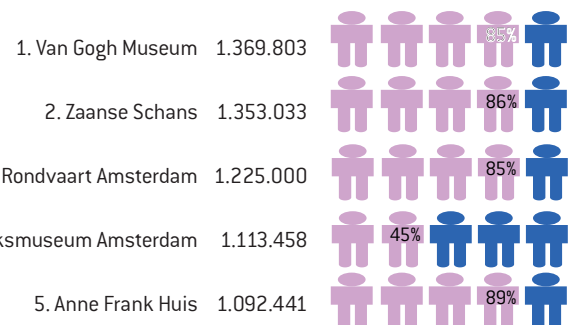

Top 5- aantal internationale bezoeken

NBTC
Holland Marketing

Respons.
Postbus 9464
1006 AL AMSTERDAM
Telefoon: 020 345 75 54
E-mail: info@respons.nl
www.respons.nl
Twitter: @responsnl

*Cijfers zijn opgaven van de betreffende dagattracties. Dagattracties die geen cijfers hebben doorgegeven, staan niet opgenomen in de ranglijst.