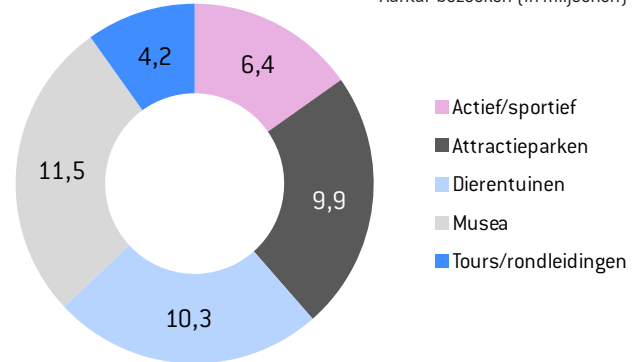

Verhouding type attracties

Aantal bezoeken (in miljoenen)